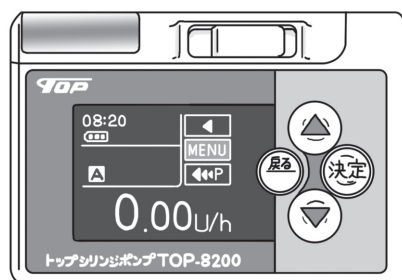

④ TOP-8200

⑤ SP-3HQ

2cm