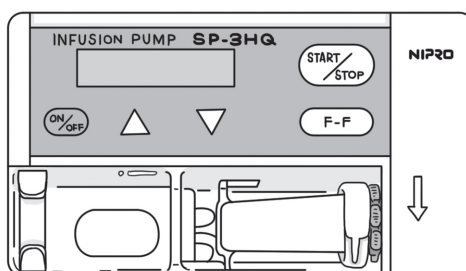

## 課題

日本国内で使用されているインスリンポンプの種類について、書籍、インターネット上の情報を活用して、調べてください。

Carb

CSII

CGM

① パラダイムインスリンポンプ® 722

② ミニメド® 508

③ TOP-8100

④ TOP-8200

⑤ SP-3HQ

2cm